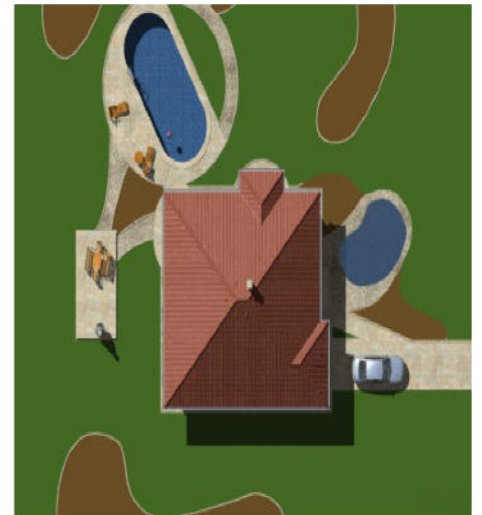

BUNGALOW CWB 18 mit ca.112m² Wohnfl. ohne Keller mit Sonderausstattungen

CMF — So BAUEN die SCHLAUEN!

Grundriss – Beispiel – Dachansicht

Grundfläche: 11,50m x 13,25m
 Umbauter Raum: 730,75m³
 Bebaute Fläche: ca. 150,74m²

Höhe Dachfirst von 0,00 - 6,1 m

Walmdach DN: 25°
 Flach/oder Pultdach DN 5°

Garage kann auch in Wohnraum
 umgeplant werden

❗ inkl. Luft/ Wasserwärmepumpe **CMF ✕ WP- AIR ✕** + Fußbodenheizung ❗
 sowie inkl. der Bodenplatte